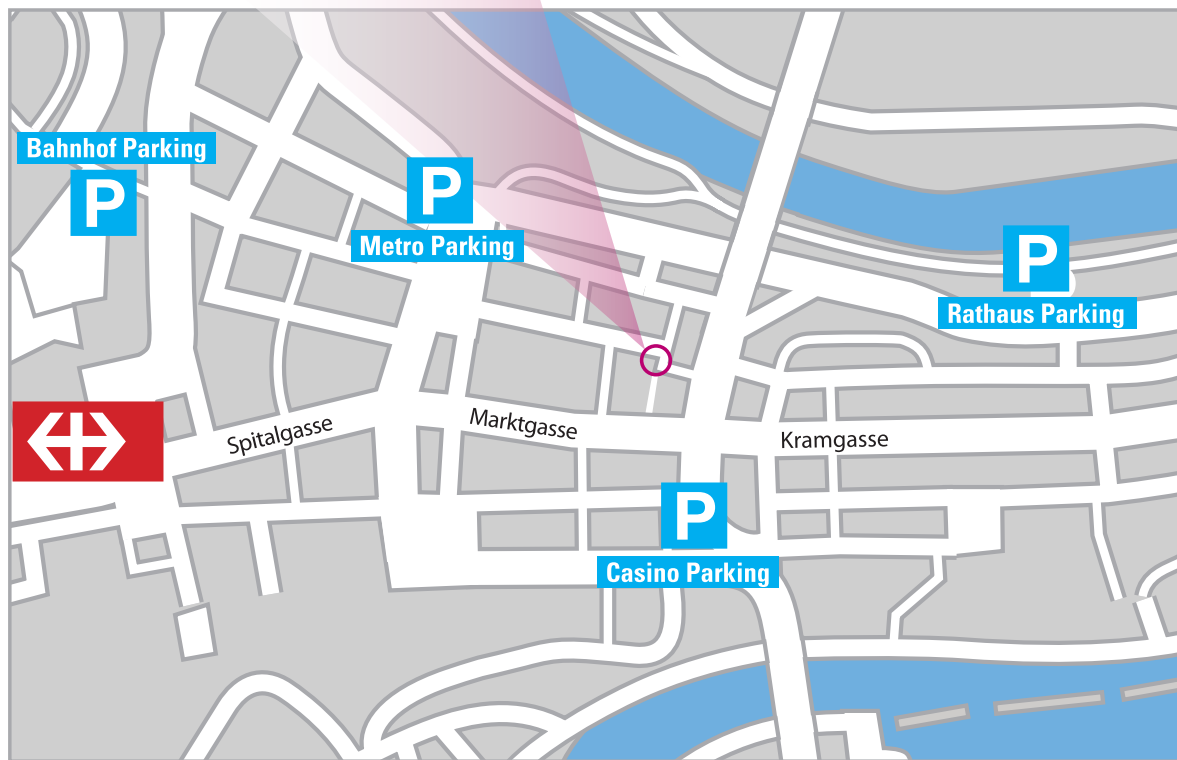

SCHMIEDSTUBE

Zunftrestaurant & Tagungsort

Stade de Suisse
BEA expo

A1 Zürich
Basel
Luzern

A6 Biel

Untere Altstadt
Rosengarten
Bärenpark
Zentrum Paul Klee

Westside

A1 Neuchâtel
Lausanne
Genève

A12 Fribourg
Vevey
Montreux

Museen
Tierpark Dählhölzli

A6 Thun
Spiez
Interlaken